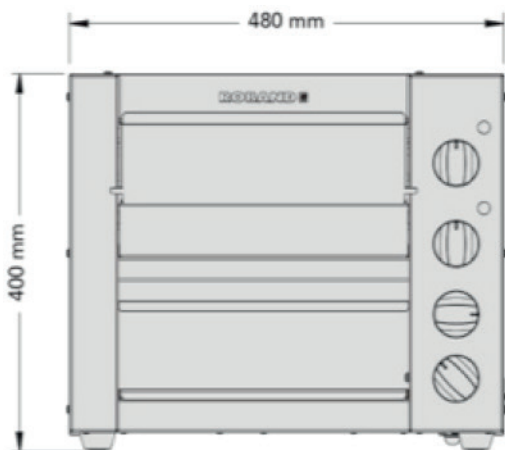

ET 315-F Bun Toaster

Der **Bun Toaster ET 315** ist für alle Toast-Anforderungen geeignet und wurde für einen hohen Durchsatz an Brot, Buns und allen anderen Brotarten entworfen. Der Bräunungsgrad der Ober- und Unterseite kann getrennt voneinander präzise gesteuert werden.

- Einstellbare Geschwindigkeit des Förderbandes
- Frontbestückung
- einstellbare Ausgabe nach vorne oder nach hinten
- Zwei Eingaberutschen
Standard Drahtrost 48° oder Edelstahlrutsche 25°
- Einstellbarer Winkel der hinteren Ausgaberutsche
- Geeignet für Toastscheiben und Burger-Bunhälften bis zu **40 mm Dicke und 130 mm Durchmesser** (bei einer Ausgabe nach vorne) bzw. **300 mm** (bei einer Ausgabe nach hinten).

Maßzeichnung

ET 315-F - Bun Toaster

Gesamtleistung:	3220 Watt
Abmessungen:	480 x 485 x 400 mm
Gewicht:	23 kg
Anschluss:	230V/1/50Hz

Artikel-Nr.: 60010.315F
EAN-Nr.: 4260548417265