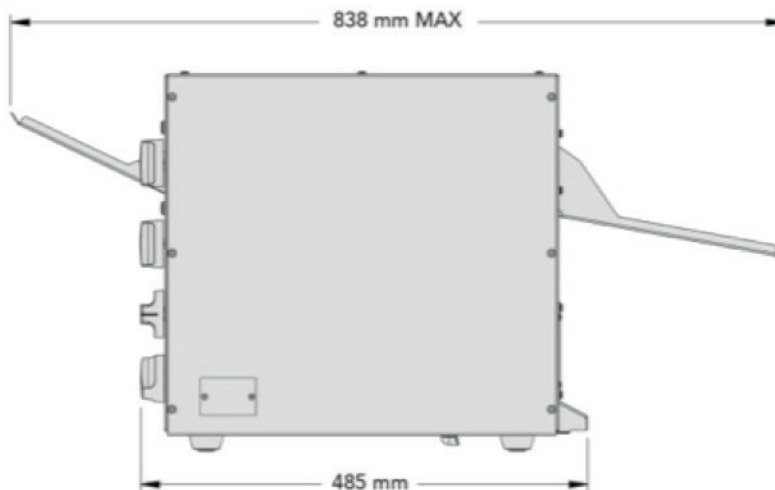

ET 315-F Bun Toaster

Der **Bun Toaster ET 315** ist für alle Toast-Anforderungen geeignet und wurde für einen hohen Durchsatz an Brot, Buns und allen anderen Brotarten entworfen. Der Bräunungsgrad der Ober- und Unterseite kann getrennt voneinander präzise gesteuert werden.

- Einstellbare Geschwindigkeit des Förderbandes
- Frontbestückung
- einstellbare Ausgabe nach vorne oder nach hinten
- Zwei Eingaberutschen
Standard Drahtrost 48° oder Edelstahlrutsche 25°
- Einstellbarer Winkel der hinteren Ausgaberutsche
- Geeignet für Toastscheiben und Burger-Bunhälften bis zu **40 mm Dicke und 130 mm Durchmesser** (bei einer Ausgabe nach vorne) bzw. **300 mm** (bei einer Ausgabe nach hinten).

Maßzeichnung

ET 315-F - Bun Toaster

Gesamtleistung:	3220 Watt
Abmessungen:	480 x 485 x 400 mm
Gewicht:	23 kg
Anschluss:	230V/1/50Hz

Artikel-Nr.: 60010.315F
EAN-Nr.: 4260548417265