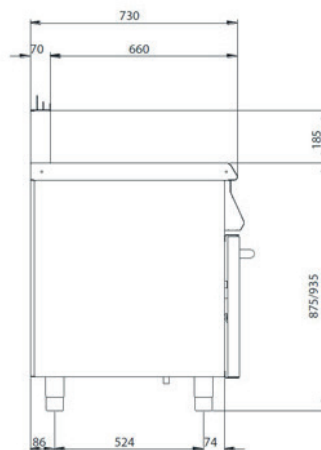

TANK GN 1/1

TECHNISCHE DATEN:

Breite:	400 mm
Tiefe:	730 mm
Höhe:	900 mm
Gas-Anschluss:	Ø 1/2"

ZEICHNUNGEN:

Artikel-Nr.: 71502
EAN-Nr.: 4260496529874

U70CPG35

Nudelkocher

- Aus Edelstahl AISI 304
- Tank aus Edelstahl AISI 316 mit vollständig abgerundeten Ecken
- **1 Tank GN 1/1 - 35 Liter Kapazität**
- Wasserhahn zum Befüllen und Entleeren
- Bedienfeld kann für eine einfache Reinigung und Wartung schnell entfernt werden
- Höhenverstellbare FüÙe (+/- 50 mm) aus Edelstahl

TANK GN 1/1

TECHNISCHE DATEN:

Breite:	400 mm
Tiefe:	730 mm
Höhe:	900 mm
Elektro-Anschluss:	400V/3/50Hz/9kW

ZEICHNUNGEN:

Artikel-Nr.: 71503
EAN-Nr.: 4260496529881