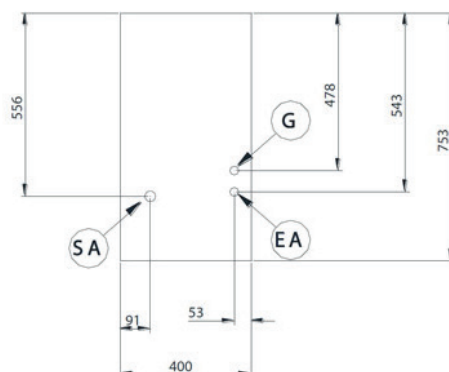

TANK GN 1/1

TECHNISCHE DATEN:

Breite:	400 mm
Tiefe:	730 mm
Höhe:	900 mm
Gas-Anschluss:	Ø 1/2"

ZEICHNUNGEN:

Artikel-Nr.: 71502
EAN-Nr.: 4260496529874

U70CPG35

Nudelkocher

- Aus Edelstahl AISI 304
- Tank aus Edelstahl AISI 316 mit vollständig abgerundeten Ecken
- **1 Tank GN 1/1 - 35 Liter Kapazität**
- Wasserhahn zum Befüllen und Entleeren
- Bedienfeld kann für eine einfache Reinigung und Wartung schnell entfernt werden
- Höhenverstellbare FüÙe (+/- 50 mm) aus Edelstahl

TANK GN 1/1

TECHNISCHE DATEN:

Breite:	400 mm
Tiefe:	730 mm
Höhe:	900 mm
Elektro-Anschluss:	400V/3/50Hz/9kW

ZEICHNUNGEN:

Artikel-Nr.: 71503
EAN-Nr.: 4260496529881