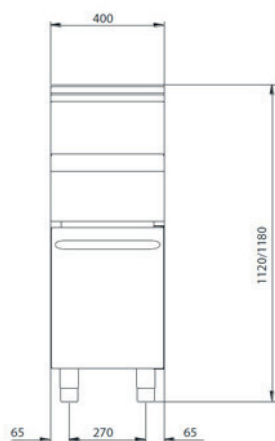

Hochleistung

Gas oder elektrische Version
mit 1 oder 2 Tanks

U70CPG35

Nudelkocher

- Aus Edelstahl AISI 304
- Tank aus Edelstahl AISI 316 mit vollständig abgerundeten Ecken
- **1 Tank GN 1/1 - 35 Liter Kapazität**
- Wasserhahn zum Befüllen und Entleeren
- Bedienfeld kann für eine einfache Reinigung und Wartung schnell entfernt werden
- Höhenverstellbare FüÙe (+/- 50 mm) aus Edelstahl

TANK GN 1/1

TECHNISCHE DATEN:

Breite:	400 mm
Tiefe:	730 mm
Höhe:	900 mm
Gas-Anschluss:	Ø 1/2"

ZEICHNUNGEN:

Artikel-Nr.: 71502
EAN-Nr.: 4260496529874

U70CPG35

Nudelkocher

- Aus Edelstahl AISI 304
- Tank aus Edelstahl AISI 316 mit vollständig abgerundeten Ecken
- **1 Tank GN 1/1 - 35 Liter Kapazität**
- Wasserhahn zum Befüllen und Entleeren
- Bedienfeld kann für eine einfache Reinigung und Wartung schnell entfernt werden
- Höhenverstellbare FüÙe (+/- 50 mm) aus Edelstahl

TANK GN 1/1

TECHNISCHE DATEN:

Breite:	400 mm
Tiefe:	730 mm
Höhe:	900 mm
Elektro-Anschluss:	400V/3/50Hz/9kW

ZEICHNUNGEN:

Artikel-Nr.: 71503
EAN-Nr.: 4260496529881