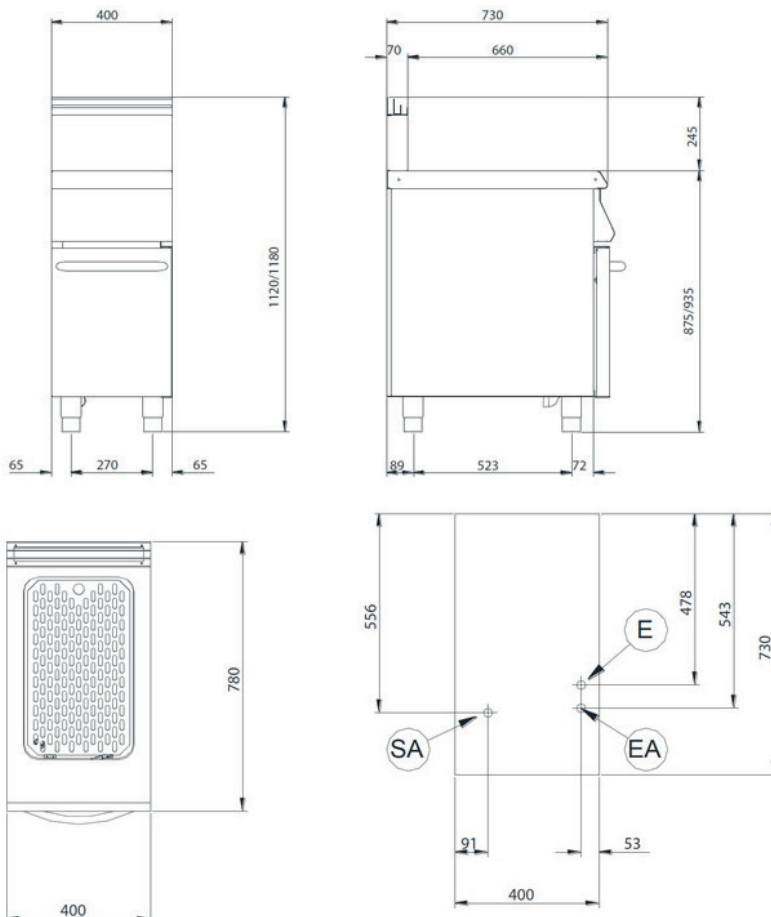

TANK GN 1/1

TECHNISCHE DATEN:

Breite:	400 mm
Tiefe:	730 mm
Höhe:	900 mm
Gas-Anschluss:	Ø 1/2"

ZEICHNUNGEN:

Artikel-Nr.: 71502
EAN-Nr.: 4260496529874

U70CPG35

Nudelkocher

- Aus Edelstahl AISI 304
- Tank aus Edelstahl AISI 316 mit vollständig abgerundeten Ecken
- **1 Tank GN 1/1 - 35 Liter Kapazität**
- Wasserhahn zum Befüllen und Entleeren
- Bedienfeld kann für eine einfache Reinigung und Wartung schnell entfernt werden
- Höhenverstellbare FüÙe (+/- 50 mm) aus Edelstahl

TANK GN 1/1

TECHNISCHE DATEN:

Breite:	400 mm
Tiefe:	730 mm
Höhe:	900 mm
Elektro-Anschluss:	400V/3/50Hz/9kW

ZEICHNUNGEN:

Artikel-Nr.: 71503
EAN-Nr.: 4260496529881