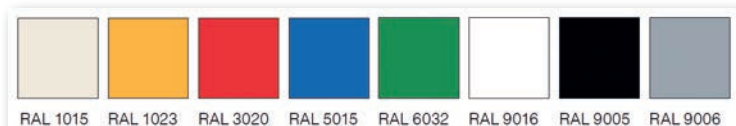

Standard RAL-Farben für PARADISO EIS

PARADISO EIS 18

PARADISO EIS

Eisvitrine einfache Umluft

Wiedenbrückerstr. 47
Tel: 0 29 41 / 96 05-0
www.gelomat.de

59555 Lippstadt
Fax: 0 29 41 / 69 83
www.gelomat24.de