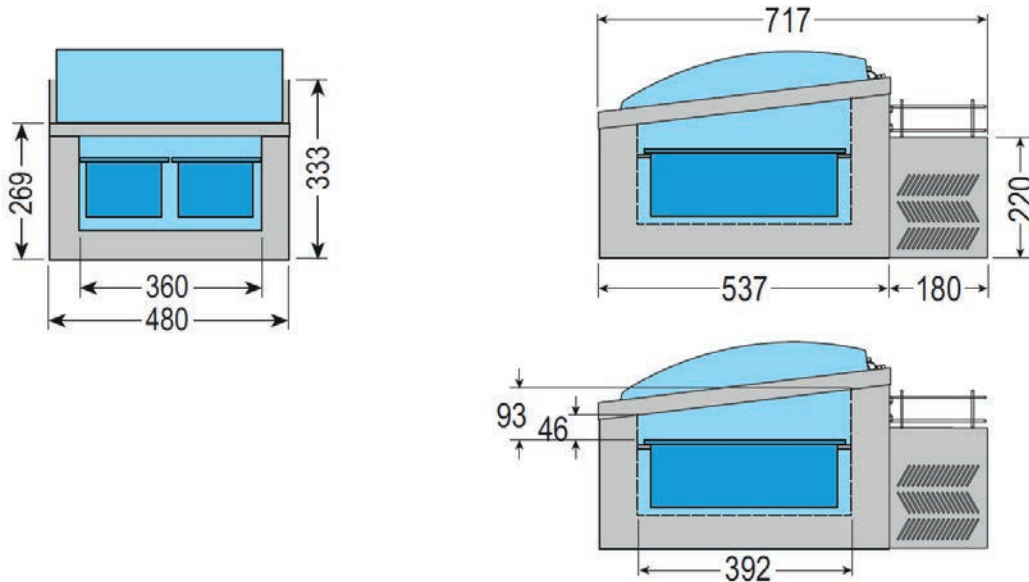

ICEPOINT 2

ICEPOINT 3

Temperatur: -13° C bis -20° C
Kühlung: Still
Abtauung: manuell

ICEPOINT 3

6 x 2,5 Liter / 3 x 5 Liter

Abmessungen (BxTxH): 480 x 717 x 380 mm
Anschluss: 230V/1/50Hz/0,166kW
Gewicht: 34 kg

Artikel-Nr.: 2460.3.0
EAN-Nr.: 4260383754969

ICEPOINT 2

4 x 2,5 Liter / 2 x 5 Liter

Abmessungen (BxTxH): 647 x 717 x 380 mm
Anschluss: 230V/1/50Hz/0,18kW
Gewicht: 28 kg

Artikel-Nr.: 1630.2.0
EAN-Nr.: 4260496521465

Maß-Zeichnungen ICEPOINT

ICEPOINT 2

ICEPOINT 3