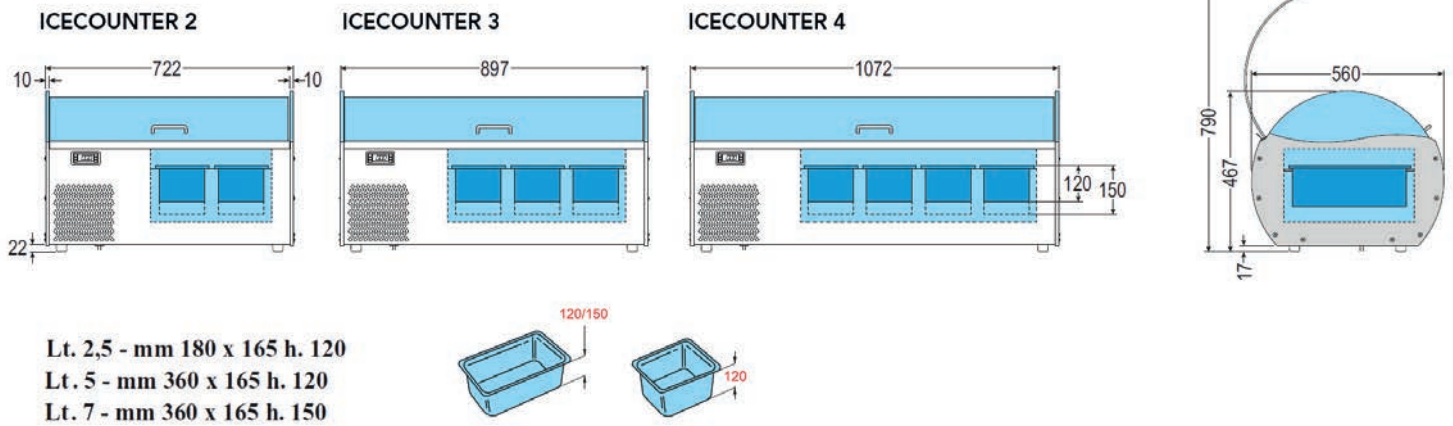

4 x 2,5 Liter oder 2 x 5 / 7 Liter

Abmessungen (BxTxH): 1072 x 560 x 467 mm

Anschluss: 230V/1/50Hz/0,55kW

Gewicht: 50 kg

Artikel-Nr.: 2795.4

EAN-Nr.: 4260548413083

► ICECOUNTER 3

6 x 2,5 Liter oder 3 x 5 / 7 Liter

Abmessungen (BxTxH): 1160 x 560 x 467 mm

Anschluss: 230V/1/50Hz/0,55kW

Gewicht: 44 kg

Artikel-Nr.: 2795.3

EAN-Nr.: 4260548413076

► ICECOUNTER 2

8 x 2,5 Liter oder 4 x 5 / 7 Liter

Abmessungen (BxTxH): 1160 x 560 x 467 mm

Anschluss: 230V/1/50Hz/0,55kW

Gewicht: 37 kg

Artikel-Nr.: 2795.2

EAN-Nr.: 4260548413069

Maß-Zeichnungen ICECOUNTER

Detailbilder ICECOUNTER