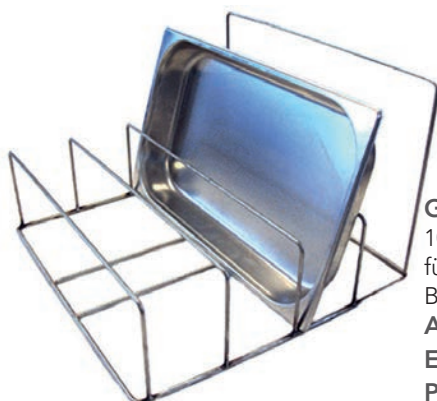

Universalspülmaschine

E GS 55 - GN 1/1

Geeignet für Gastronorm (GN) 1/1

Komplett doppelwandig

Laugenpumpe

Glanzmitteldosierpumpe inklusive

Wasch-/Endlosprogramm

- Tiefgezogene und schräge Waschwanne
- Eingebaute Absaug-/Abfluss-Gruppe zur gesamten Entleerung des Waschnetzes
- Schrägdecke verhindert das Waschlauge abtropfen
- Türsicherheitsschalter
- 4 Spülprogramme
- 4 Waschzeiten
- Digitale Anzeige der Wasch- und Klarspültemperatur
- Rückflussverhinderer
- inklusive Flächensieb

GN 1/1 EINSATZ für E GS 55
 100% Rostfreier Edelstahl Geeignet für 4 x GN 1/1 – max. 100 mm Tiefe
 BxTxH: 500 x 500 x 320 mm
Artikel-Nr.: 3059.1
EAN-Nr.: 4260383752415
PREIS € 199,-

GN-Einsätze und Bleche NICHT im Lieferumfang enthalten!

interner Wasserenthärter

inklusive Wasserenthärtungsanlage ST 2400

MODELL

	E GS 55 - GN 1/1	E GS 55 K - GN 1/1	E GS 55 KX - GN 1/1
	<ul style="list-style-type: none"> • Laugenpumpe • Glanzmitteldosierpumpe • Ein Tellerkorb, ein Universalkorb und ein Besteckkorb 	<ul style="list-style-type: none"> • Laugenpumpe • Waschmitteldosierpumpe • Glanzmitteldosierpumpe • Wasserenthärter • Ein Tellerkorb, ein Universalkorb und ein Besteckkorb 	<ul style="list-style-type: none"> • Laugenpumpe • Waschmitteldosierpumpe • Glanzmitteldosierpumpe • Wasserenthärtungsanlage ST 2400 • Ein Tellerkorb, ein Universalkorb und ein Besteckkorb
BxTxH mm	600 x 610 x 850	600 x 610 x 850	600 x 610 x 850
Anschluss	400V/3/50Hz/5,15kW	400V/3/50Hz/5,15kW	400V/3/5 Hz/5,15kW
Korbgröße	500 x 500 mm	500 x 500 mm	500 x 500 mm
Einschubhöhe	340 mm	340 mm	340 mm
Körbe/Stunde	30	30	30
Gläser/Teller/Stunde	1080/540	1080/540	1080/540
Artikel-Nr.	3087	3087K	3087KX
EAN-Nr.	4260383752491	4260383752507	4260383752514
PREIS	€ 1.999,-	€ 2.389,-	€ 2.389,-